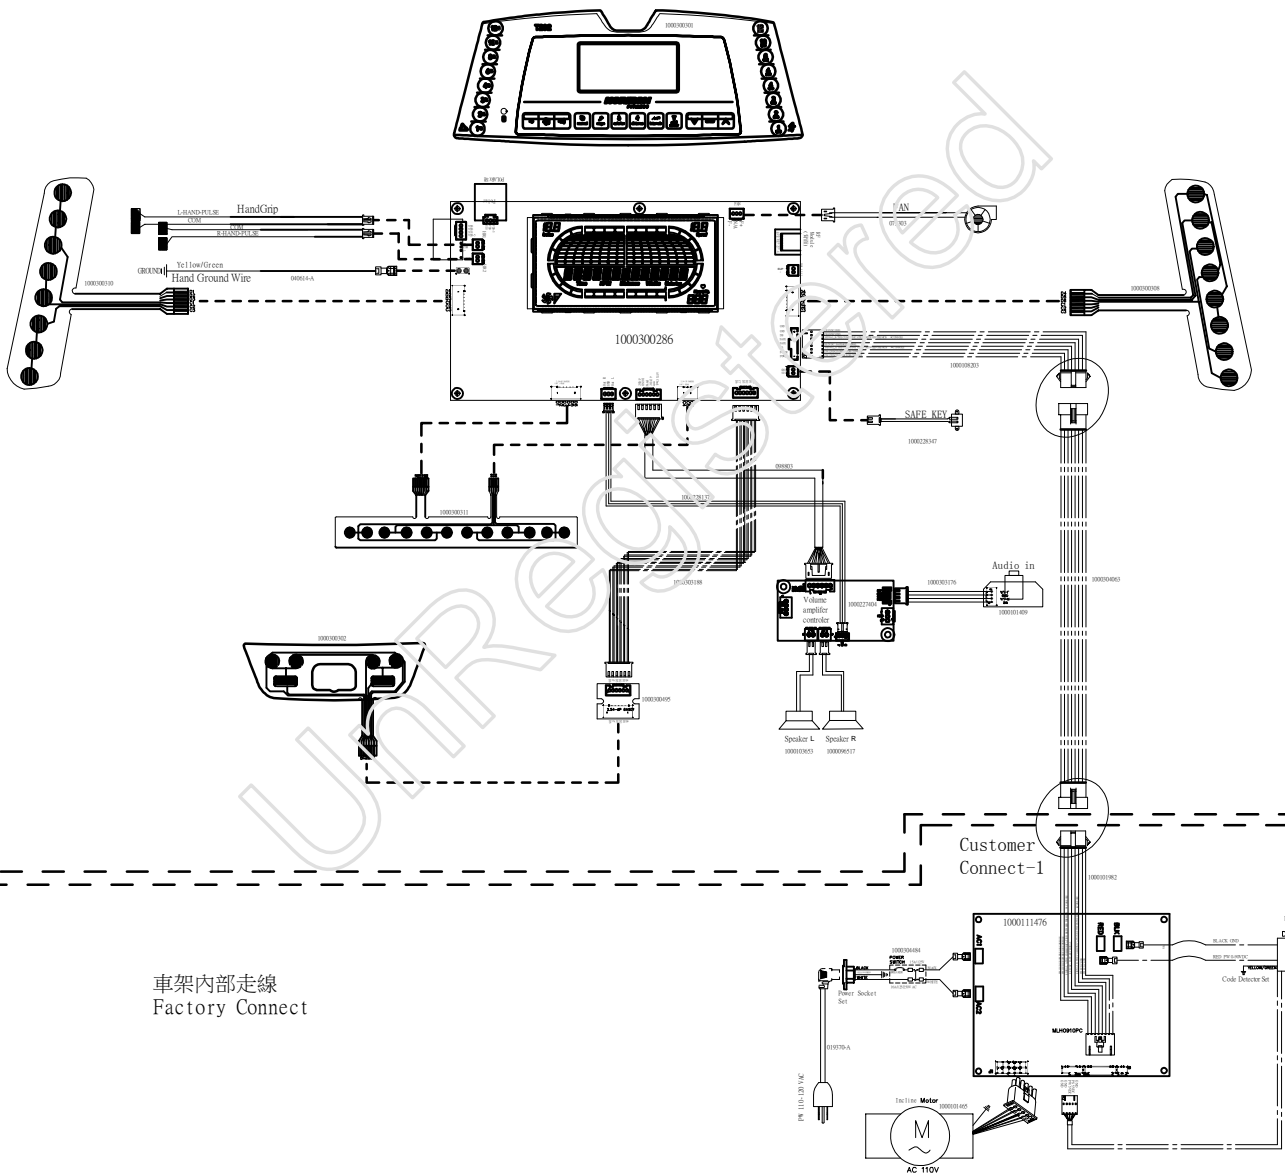

T202-03/CT7.2-03 CONSOLE WIRE CONNECTION SCHEMATIC

車架内部走線
Factory Connect